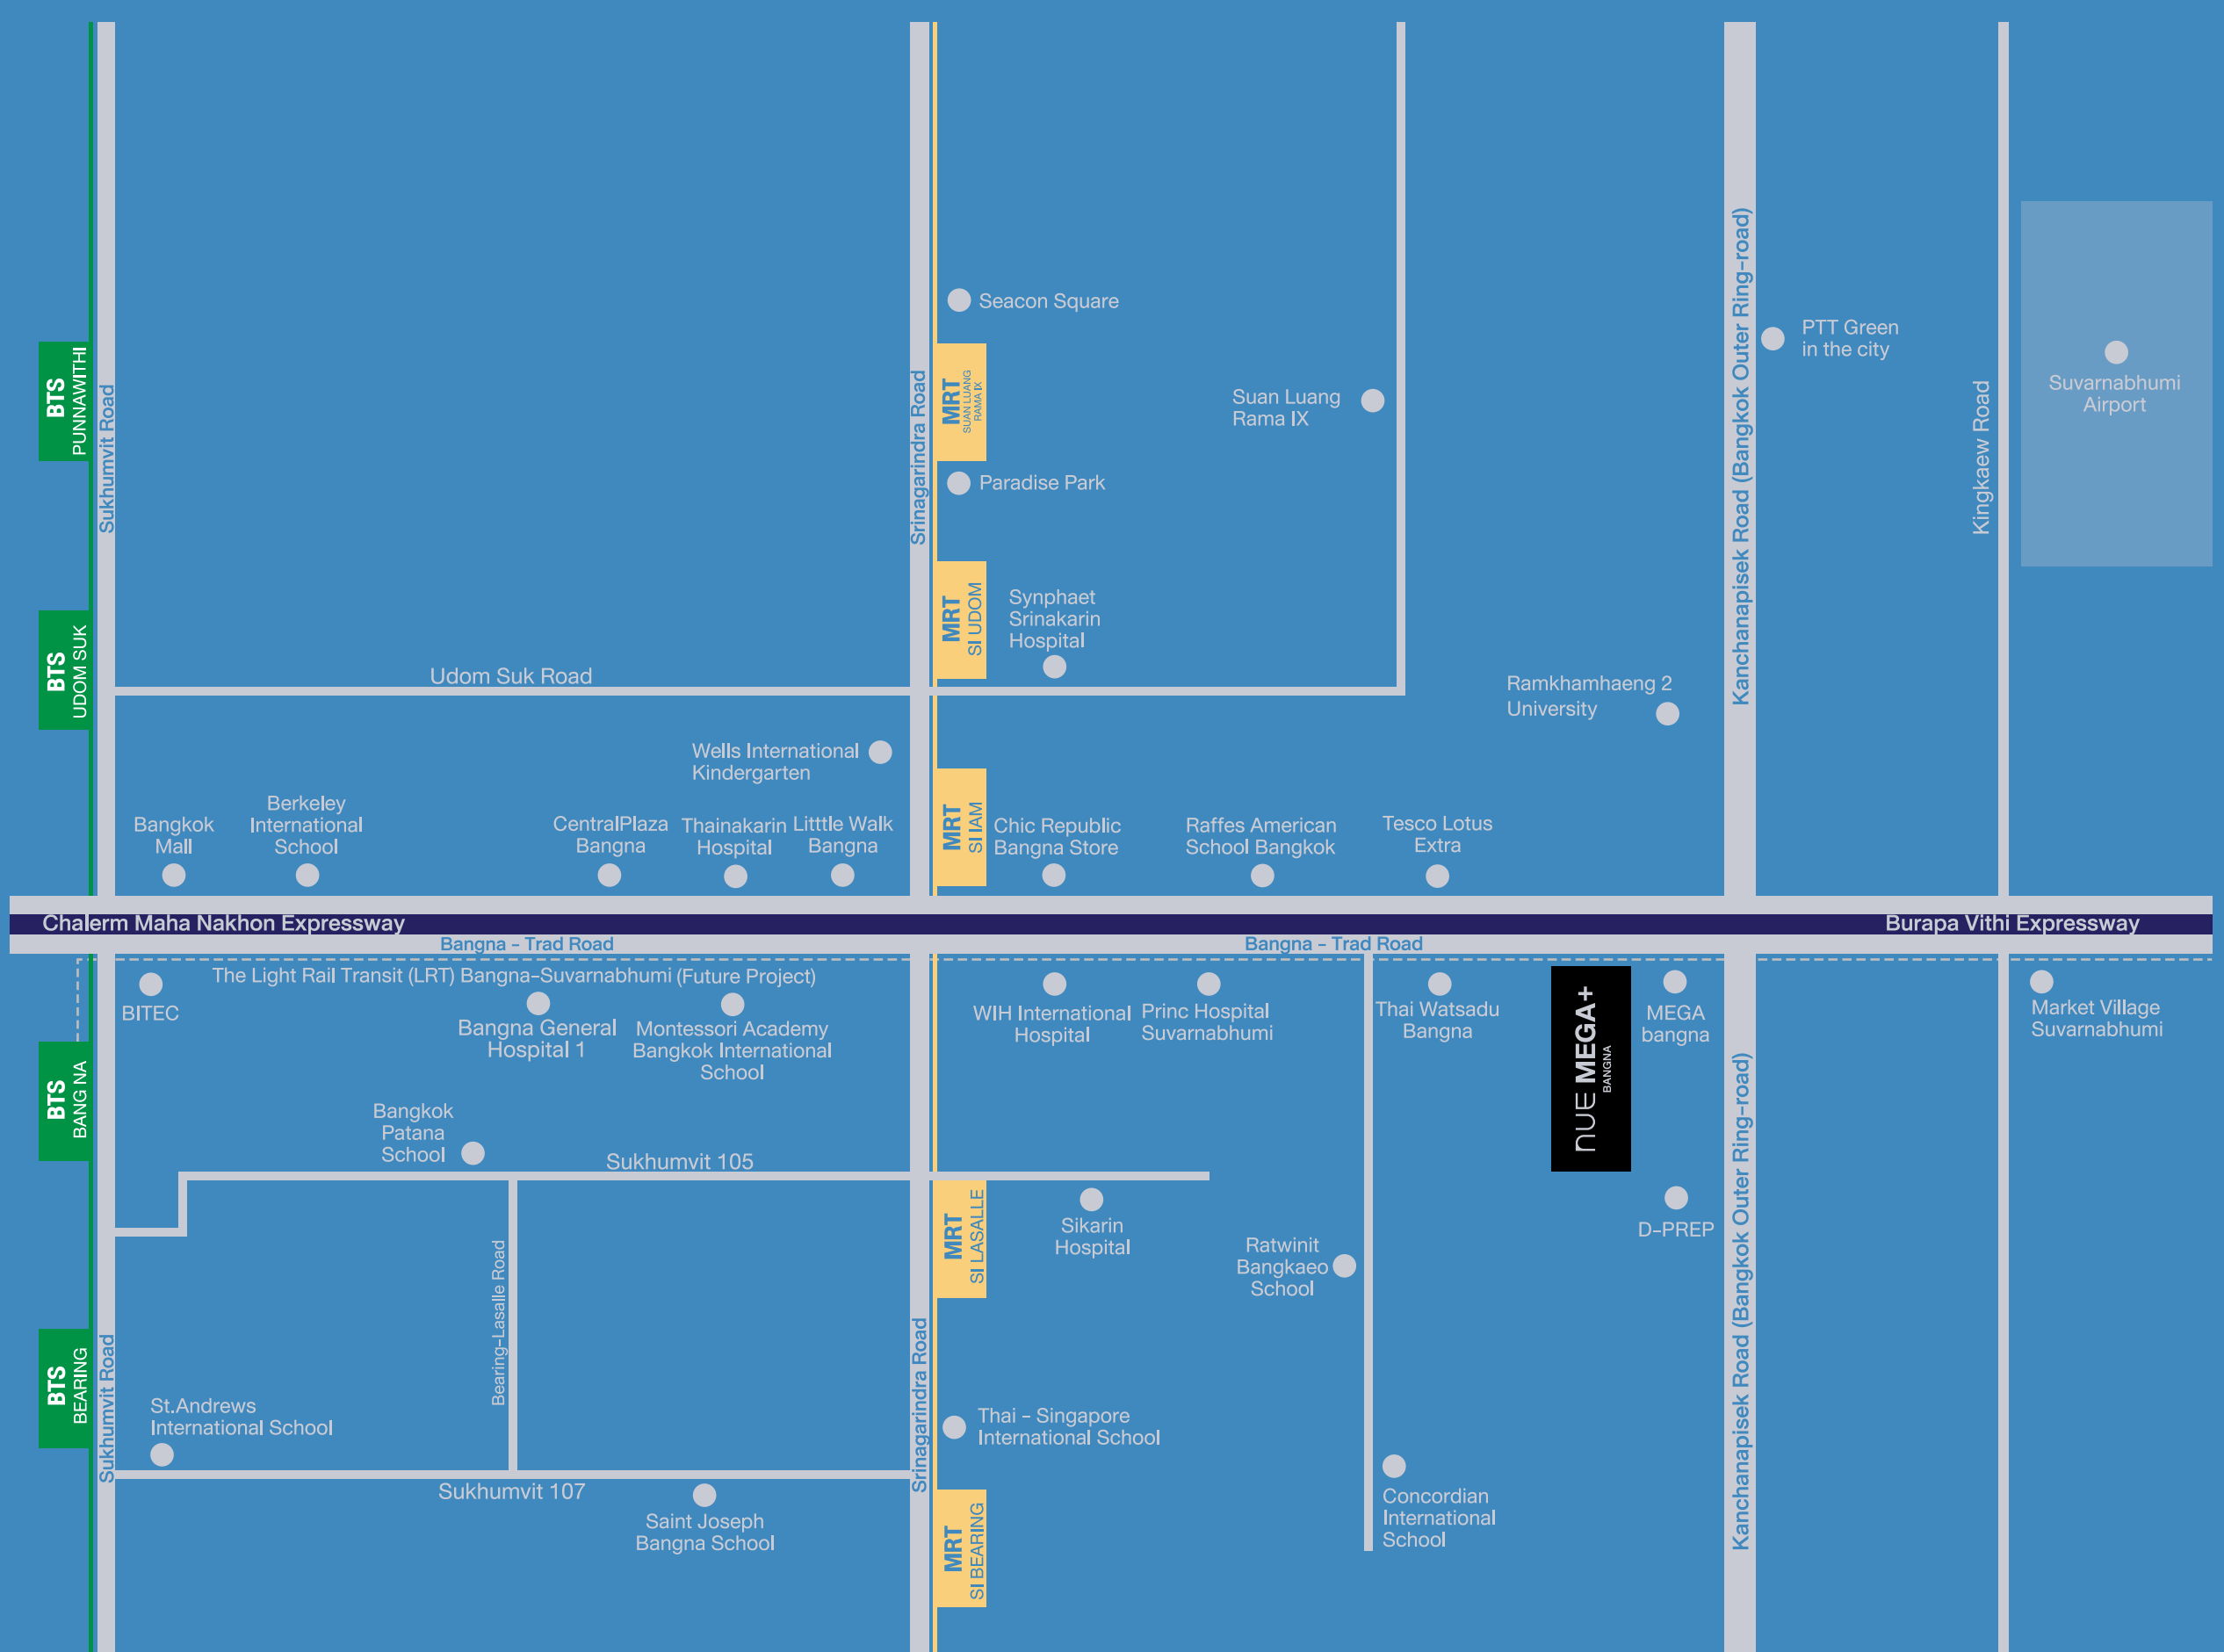

0 M. TO MEGABANGNA

02 251 9955 noblehome.com

โครงการอาคารชุด นิว เมกา พลัส บางนา: ทะเบียนอาคารชุดเลขที่ 7/2567 ประกอบด้วยอาคารชุดพักอาศัย สูง 38 ชั้น 1 อาคาร จำนวน 1,005 ยูนิต ผู้จดทะเบียนอาคารชุด: บริษัท คอมดิเมนทิล ซิตี จำกัด เลขที่ 1035 อาคารโมเดล ถนนเพลินจิต แขวงลุมพินี เขตปทุมวัน กรุงเทพมหานคร 10330 กุญแจอะเนาะและชำระเต็มแล้ว 3,000 ล้านบาท กรมการผู้มีอำนาจลงนาม : นายรังษิษ บูตราพันธ์ นายเฟื่องศ์ พงศ์ เพลียง และนายศิระ อุดล ที่ตั้งโครงการ: โฉนดที่ดินเลขที่ 185785, 185786, 185787, 185788, 185789 และ 185790 รวม 6 โฉนด ตำบลบางแก้ว อำเภอบางพลี จังหวัดสมุทรปราการ เนื้อที่โครงการรวมประมาณ 3-2-49 ไร่ ปัจจุบันที่ดินมีการผูกพันและโครงการได้รับการสนับสนุนจากสถาบันการเงิน โครงการได้รับความเห็นชอบรายงานการวิเคราะห์ผลกระทบสิ่งแวดล้อมแล้ว ตามหนังสือเลขที่ กส 1010.5/7203 ฉบับลงวันที่ 12 เมษายน 2565 ผู้จะซื้อจะต้องชำระเงินให้ครบถ้วนตามข้อกำหนดของสัญญาจะซื้อจะขายห้องชุด และจะชำระค่าใช้จ่ายส่วนกลาง เงินกองทุน และภาษีอากรตามอัตราที่เจ้าของโครงการ และ/หรือตามข้อกำหนดในข้อบังคับนิติบุคคลอาคารชุด: บริษัทฯ ขอสงวนสิทธิ์ เปลี่ยนแปลงเงื่อนไขและข้อมูลโดยไม่ต้องแจ้งล่วงหน้า, ภาพจำลองโครงการเพื่อการโฆษณาเท่านั้น