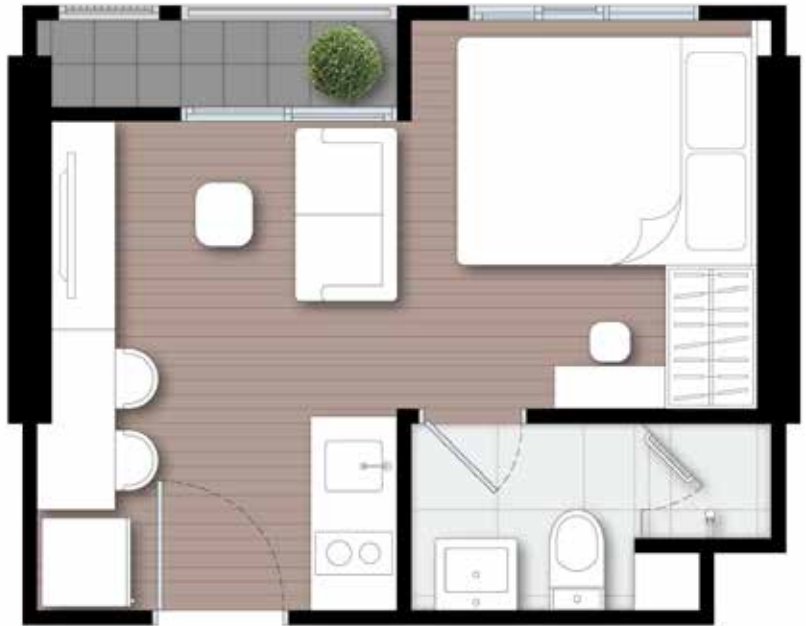

ห้องกว้าง
เชื่อมต่อพื้นที่
ครบทุกฟังก์ชัน

ห้องกว้าง ดีไซน์ตอบโจทย์
ทุกการใช้งานออกแบบสเปซครบ
ทุกความต้องการ เต็มเต็ม
การใช้ชีวิตให้ทุกไลฟ์สไตล์
ได้อย่างลงตัว

nue CONNEX

CONDO

DON MUEANG

48.57
sq.m.

nue
CONNEX CONDO
DON MUEANG

34.80
sq.m.

nue
CONNEX CONDO
DON MUEANG

30 . 40
sq.m.

nUE
CONNEX CONDO
DON MUEANG

24 . 6 0
sq.m.

nue
CONNEX CONDO
DON MUEANG

20.70
sq.m.

LINE @nobledev | noblehome.com | 02-251-9955