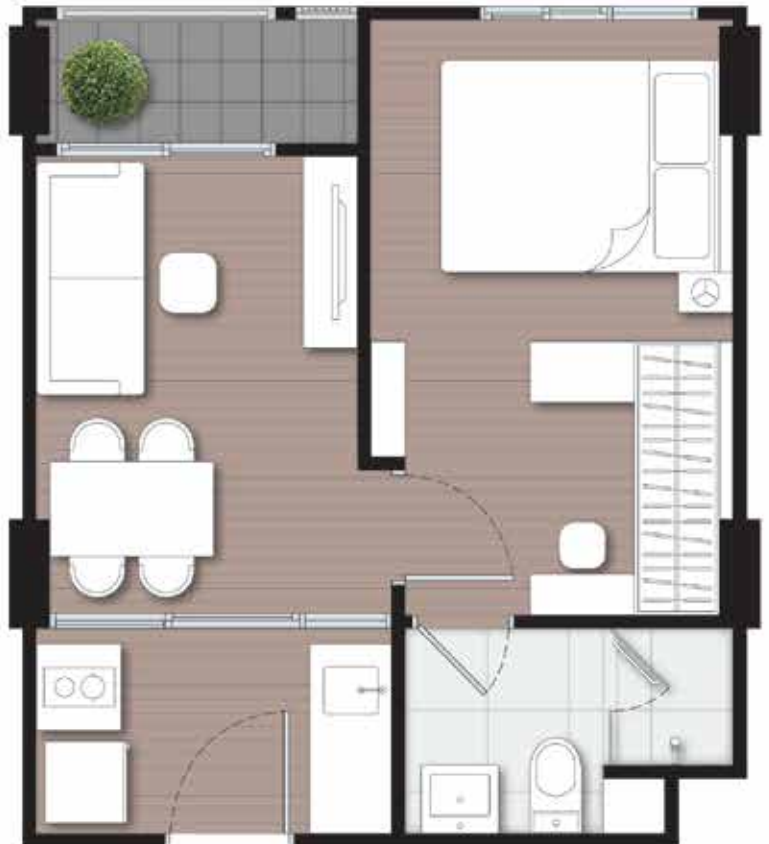

**POOLVIEW
WINE & DINE
ZONE**

จุดเชื่อมต่อ...
สำหรับสังสรรค์กับเพื่อนสนิท

ชวนเพื่อนมานั่งดริงค์ ไซฟ์ฝีมือ
ทำอาหารตามประสาคนกันเอง

SKY RUNWAY ZONE

จุดเชื่อมต่อลอยฟ้า...
สำหรับเดินรับลมชมวิวสวย ๆ

จะเดินหรือจะวิ่ง ก็เพลิดเพลิน
กับวิวบน SKY RUNWAY
เชื่อมต่อชั้นดาดฟ้าทั้ง 4 อาคาร
เข้าไว้ด้วยกัน

ห้องกว้าง
เชื่อมต่อพื้นที่
ครบทุกฟังก์ชัน

ห้องกว้าง ดีไซน์ตอบโจทย์
ทุกการใช้งานออกแบบสเปซครบ
ทุกความต้องการ เต็มเต็ม
การใช้ชีวิตให้ทุกไลฟ์สไตล์
ได้อย่างลงตัว

nue CONNEX

CONDO

DON MUEANG

48.57
sq.m.

nue
CONNEX CONDO
DON MUEANG

34.80
sq.m.

nue
CONNEX CONDO
DON MUEANG

30 . 40
sq.m.

nUE
CONNEX CONDO
DON MUEANG

24 . 6 0
sq.m.

nue
CONNEX CONDO
DON MUEANG

20.70
sq.m.

LINE @nobledev | noblehome.com | 02-251-9955